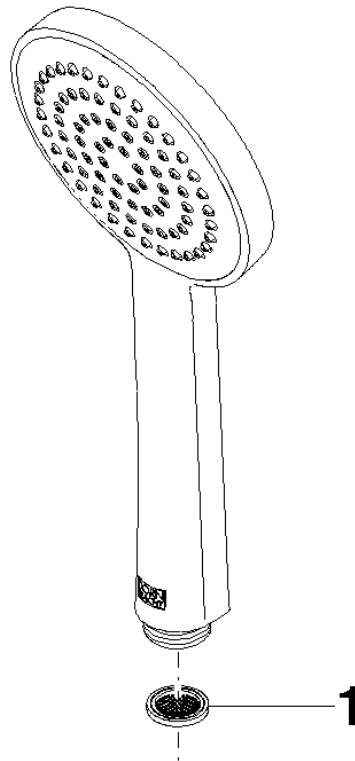

ST 050 304 8892

mm [inches]

Diagramma di portata

Certificati

DVGW_DW-
6517DN0129.

WRAS_2009011.

LGA_29981.

Elenco delle parti di ricambio

N.	Codice articolo	Denominazione	Quantità necessaria	Tempo di produzione
1	09 23 01 039 90	setaccio	1	2

ST 050 304 8892

Compatibile con: TARA, VAIA, META

- sporgenza doccia a stelo 452 mm
- Soffione doccia: getto a pioggia
- Soffione a pioggia Ø 220 mm
- soffione a pioggia con sistema anticalcare
- portata soffione a pioggia max 7 l/min
- Deviatore a rotazione con regolazione di portata e funzione di arresto
- rosette scorrevoli Ø 70 mm
- distanza batteria fino soffione a pioggia (bordo inferiore) 963mm
- distanza batteria fino bordo superiore arco 1267mm
- Interasse 150 mm ± 13 mm
- Flessibile doccia in metallo 1750mm con protezione antitorsione integrata
- ingresso 1/2"
- asta da parete con supporto scorrevole
- Diametro del tubo 23,5 mm
- con funzione neutra
- Questo prodotto può aiutare un edificio a soddisfare i requisiti dei Green Building Rating Systems, ad es. LEED®, BREEAM®, DGNB

Elenco delle parti di ricambio

N.	Codice articolo	Denominazione	Quantità necessaria	Tempo di produzione
1	90 12 05 092 20-00	doccia	1	10
2	04 28 22 346 00-00	tubo	1	10
3	09 14 10 008 90	guarnizione	1	2
4	90 17 11 150 00-00	sostegno	1	10
5	28 322 970-00	Flessibile metallico per doccetta 1/2" x 3/8" x 1750 mm - Cromato	1	2
6	12 570 970-00	Supporto scorrevole - Cromato	1	10
7	90 28 22 349 00-00	tubo	1	10
8	04 17 01 250 00-00	attacco	1	10
9	90 17 33 015 00-00	manopola	2	10
10	90 14 20 026 00 90	guarnizione	1	2