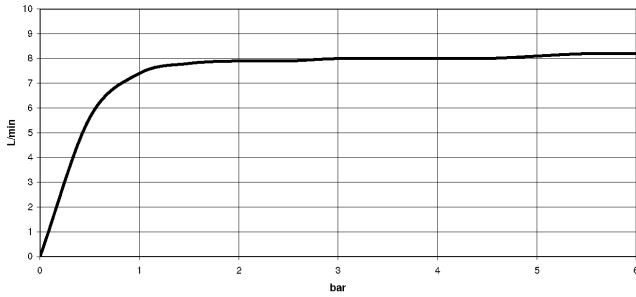

Prodotti complementari necessari

Doccetta - Cromato 28 018 979-00

ST 050 304 8892

mm [inches]
M 1:10

Diagramma di portata

Certificati

Belgaqua_21-032- WRAS_2204013. LGA_38737.
27_5.

ST 050 304 8892