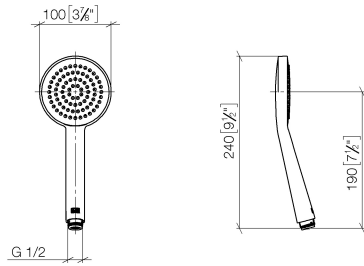

ST 050 304 8892

- sporgenza doccia a stelo 452 mm
- Soffione a pioggia: PURE RAIN, portata max 7 l/min (a 3 bar)
- Soffione a pioggia Ø 220 mm
- soffione a pioggia con sistema anticalcare
- Doccetta: COMPACT RAIN, portata max. 15 l/min (a 3 bar)
- Soffione Ø 100mm
- Deviatore a rotazione con regolazione di portata e funzione di arresto
- rosette scorrevoli Ø 70 mm
- distanza batteria fino soffione a pioggia (bordo inferiore) 963mm
- distanza batteria fino bordo superiore arco 1267mm
- Interasse 150 mm ± 13 mm
- Flessibile doccetta in metallo 1750mm con protezione antitorsione integrata
- ingresso 1/2"
- asta da parete con supporto scorrevole
- Diametro del tubo 23,5 mm

ST 050 304 8892

mm [inches]

Diagramma di portata

Certificati

DVGW_DW-
6517DN0129.

WRAS_2009011.

LGA_29981.

Elenco delle parti di ricambio

N.	Codice articolo	Denominazione	Quantità necessaria	Tempo di produzione
1	09 23 01 039 90	setaccio	1	2

ST 050 304 8892

Compatibile con: TARA, VAIA, META

- sporgenza doccia a stelo 452 mm
- Soffione doccia: getto a pioggia
- Soffione a pioggia Ø 220 mm
- soffione a pioggia con sistema anticalcare
- portata soffione a pioggia max 7 l/min
- Deviatore a rotazione con regolazione di portata e funzione di arresto
- rosette scorrevoli Ø 70 mm
- distanza batteria fino soffione a pioggia (bordo inferiore) 963mm
- distanza batteria fino bordo superiore arco 1267mm
- Interasse 150 mm ± 13 mm
- Flessibile doccia in metallo 1750mm con protezione antitorsione integrata
- ingresso 1/2"
- asta da parete con supporto scorrevole
- Diametro del tubo 23,5 mm
- con funzione neutra
- Questo prodotto può aiutare un edificio a soddisfare i requisiti dei Green Building Rating Systems, ad es. LEED®, BREEAM®, DGNB