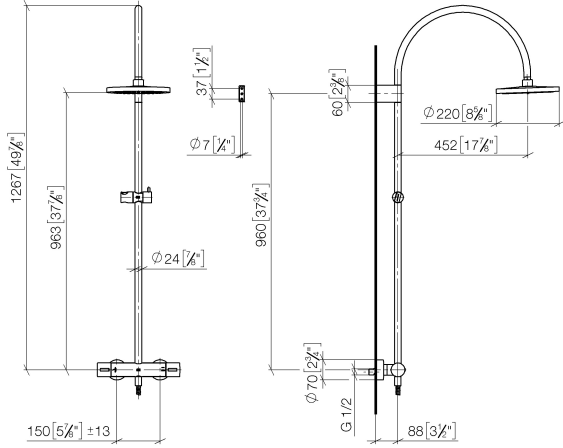

Prodotti complementari necessari

Doccetta - Cromato 28 018 979-00

ST 050 304 8892

mm [inches]
M 1:10

Diagramma di portata

Certificati

Belgaqua_21-032- WRAS_2204013. LGA_38737.
27_5.

ST 050 304 8892

Elenco delle parti di ricambio

N.	Codice articolo	Denominazione	Quantità necessaria	Tempo di produzione
1	90 12 05 092 20-00	doccia	1	10
2	04 28 22 346 00-00	tubo	1	10
3	09 14 10 008 90	guarnizione	1	2
4	90 17 11 150 00-00	sostegno	1	10
5	28 322 970-00	Flessibile metallico per doccetta 1/2" x 3/8" x 1750 mm - Cromato	1	2
6	12 570 970-00	Supporto scorrevole - Cromato	1	10
7	90 28 22 349 00-00	tubo	1	10
8	04 17 01 250 00-00	attacco	1	10
9	90 17 33 015 00-00	manopola	2	10
10	90 14 20 026 00 90	guarnizione	1	2