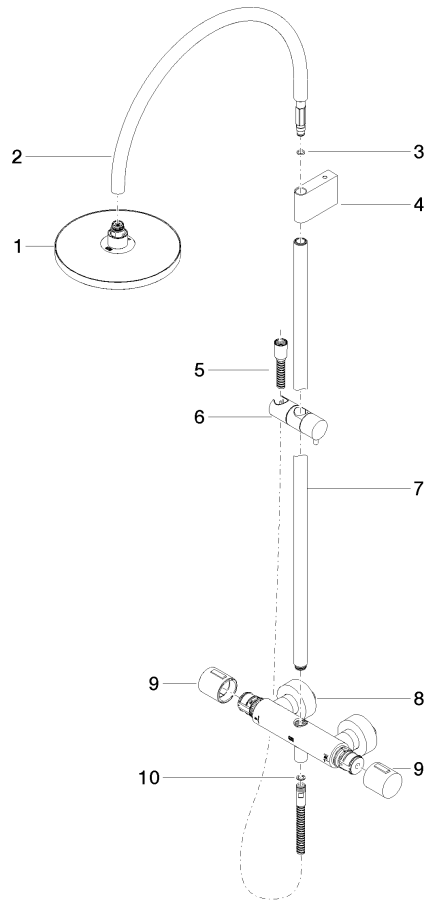

ST 050 304 8892

- sporgenza doccia a stelo 452 mm
- Soffione a pioggia: PURE RAIN, portata max 7 l/min (a 3 bar)
- Soffione a pioggia Ø 220 mm
- soffione a pioggia con sistema anticalcare
- Doccetta: COMPACT RAIN, portata max. 15 l/min (a 3 bar)
- Soffione Ø 100mm
- Deviatore a rotazione con regolazione di portata e funzione di arresto
- rosette scorrevoli Ø 70 mm
- distanza batteria fino soffione a pioggia (bordo inferiore) 963mm
- distanza batteria fino bordo superiore arco 1267mm
- Interasse 150 mm ± 13 mm
- Flessibile doccetta in metallo 1750mm con protezione antitorsione integrata
- ingresso 1/2"
- asta da parete con supporto scorrevole
- Diametro del tubo 23,5 mm

Prodotti complementari necessari

Doccetta FlowReduce - Cromato 28 018 979-00
0010

Prodotti complementari necessari

Doccetta - Cromato 28 012 979-00

Prodotti complementari necessari

Doccetta FlowReduce - Cromato 28 012 979-00
0010

Prodotti complementari necessari

Doccetta - Cromato 28 018 979-00

ST 050 304 8892

mm [inches]
M 1:10

Diagramma di portata

Certificati

Belgaqua_21-032- WRAS_2204013. LGA_38737.
27_5.

ST 050 304 8892

Elenco delle parti di ricambio

N.	Codice articolo	Denominazione	Quantità necessaria	Tempo di produzione
1	90 12 05 092 20-00	doccia	1	10
2	04 28 22 346 00-00	tubo	1	10
3	09 14 10 008 90	guarnizione	1	2
4	90 17 11 150 00-00	sostegno	1	10
5	28 322 970-00	Flessibile metallico per doccetta 1/2" x 3/8" x 1750 mm - Cromato	1	2
6	12 570 970-00	Supporto scorrevole - Cromato	1	10
7	90 28 22 349 00-00	tubo	1	10
8	04 17 01 250 00-00	attacco	1	10
9	90 17 33 015 00-00	manopola	2	10
10	90 14 20 026 00 90	guarnizione	1	2