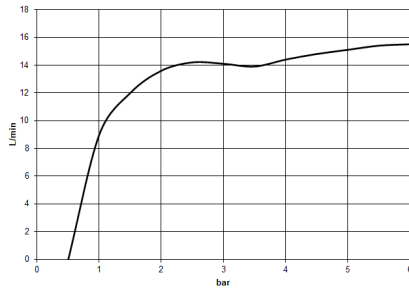

ST 050 304 8892

mm [inches]

Diagramma di portata

Certificati

DVGW_DW-
6517DN0129.

WRAS_2009011.

LGA_29981.

Elenco delle parti di ricambio

N.	Codice articolo	Denominazione	Quantità necessaria	Tempo di produzione
1	09 23 01 039 90	setaccio	1	2

ST 050 304 8892

Compatibile con: TARA, VAIA, META

- sporgenza doccia a stelo 452 mm
- Soffione doccia: getto a pioggia
- Soffione a pioggia Ø 220 mm
- soffione a pioggia con sistema anticalcare
- portata soffione a pioggia max 7 l/min
- Deviatore a rotazione con regolazione di portata e funzione di arresto
- rosette scorrevoli Ø 70 mm
- distanza batteria fino soffione a pioggia (bordo inferiore) 963mm
- distanza batteria fino bordo superiore arco 1267mm
- Interasse 150 mm ± 13 mm
- Flessibile doccia in metallo 1750mm con protezione antitorsione integrata
- ingresso 1/2"
- asta da parete con supporto scorrevole
- Diametro del tubo 23,5 mm
- con funzione neutra
- Questo prodotto può aiutare un edificio a soddisfare i requisiti dei Green Building Rating Systems, ad es. LEED®, BREEAM®, DGNB